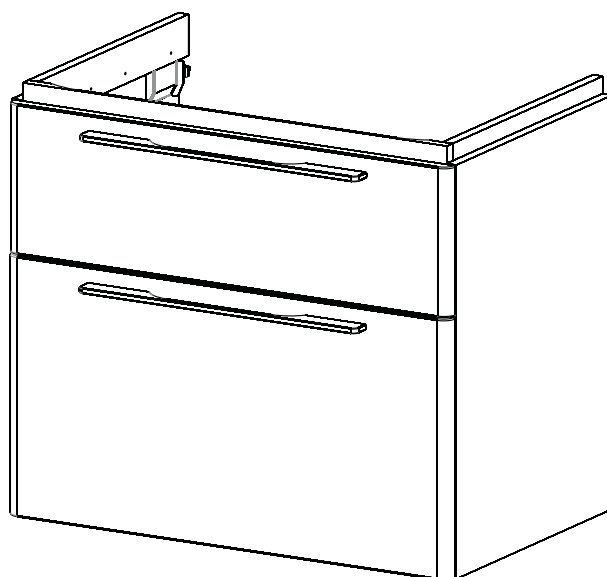

GRANDY

Ifö
S W E D E N

PL	SZAFKA PODUMYWALKOWA	<i>INSTRUKCJA MONTAŻU</i>
EN	WASHBASIN CABINET	<i>INSTALLATION INSTRUCTION</i>
CZ	SPODNÍ SKŘÍŇKA K UMYVADLU	<i>NÁVOD NA MONTÁŽ</i>
SK	SPODNÁ SKRINKA PRE UMYVADLU	<i>NÁVOD PRE MONTÁŽ</i>
BG	ШКАФЧЕ ЗА МИВКА	<i>ИНСТРУКЦИЯ ЗА МОНТАЖ</i>
UA	ШАФА ПІД УМИВАЛЬНИК	<i>ИНСТРУКЦІЯ З МОНТАЖУ</i>
RU	ШКАФЧИК ПОД УМЫВАЛЬНИК	<i>ИНСТРУКЦИЯ МОНТАЖА</i>
RO	DULAPIOR SUB CHIUVETA	<i>INSTRUCȚIE A MONTAJULUI</i>
HU	MOSDÓSZEKRENY	<i>ÖSSZESZERELÉSI ÚTMUTATÓ</i>