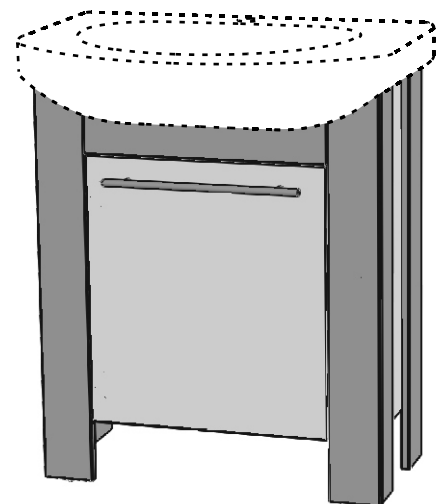

FRISK

PL	SZAFKA PODUMYWALKOWA	<i>INSTRUKCJA MONTAŻU</i>
EN	WASHBASIN CABINET	<i>INSTALLATION INSTRUCTION</i>
CZ	SPODNÍ SKŘÍŇKA K UMYVADLU	<i>NÁVOD NA MONTÁŽ</i>
SK	SPODNÁ SKRINKA PRE UMYVADLU	<i>NÁVOD PRE MONTÁŽ</i>
BG	ШКАФЧЕ ЗА МИВКА	<i>ИНСТРУКЦИЯ ЗА МОНТАЖ</i>
UA	ШАФА ПІД УМИВАЛЬНИК	<i>ИНСТРУКЦІЯ З МОНТАЖУ</i>
RU	ШКАФЧИК ПОД УМЫВАЛЬНИК	<i>ИНСТРУКЦИЯ МОНТАЖА</i>
RO	DULAPIOR SUB CHIUVETA	<i>INSTRUCȚIE A MONTAJULUI</i>
HU	MOSDÓSZEKRENY	<i>ÖSSZESZERELÉSI ÚTMUTATÓ</i>