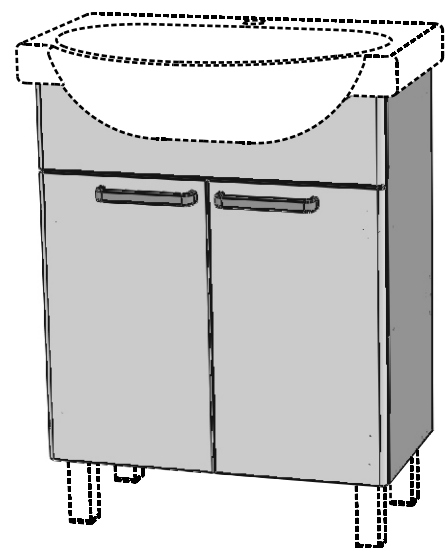

ARRET

PL	SZAFKA PODUMYWALKOWA	<i>INSTRUKCJA MONTAŻU</i>
EN	WASHBASIN CABINET	<i>INSTALLATION INSTRUCTION</i>
CZ	SPODNÍ SKŘÍŇKA K UMYVADLU	<i>NÁVOD NA MONTÁŽ</i>
SK	SPODNÁ SKRINKA PRE UMYVADLU	<i>NÁVOD PRE MONTÁŽ</i>
BG	ШКАФЧЕ ЗА МИВКА	<i>ИНСТРУКЦИЯ ЗА МОНТАЖ</i>
UA	ШАФА ПІД УМИВАЛЬНИК	<i>ИНСТРУКЦІЯ З МОНТАЖУ</i>
RU	ШКАФЧИК ПОД УМЫВАЛЬНИК	<i>ИНСТРУКЦИЯ МОНТАЖА</i>
RO	DULAPIOR SUB CHIUVETA	<i>INSTRUCȚIE A MONTAJULUI</i>
HU	MOSDÓSZEKRENY	<i>ÖSSZESZERELÉSI ÚTMUTATÓ</i>