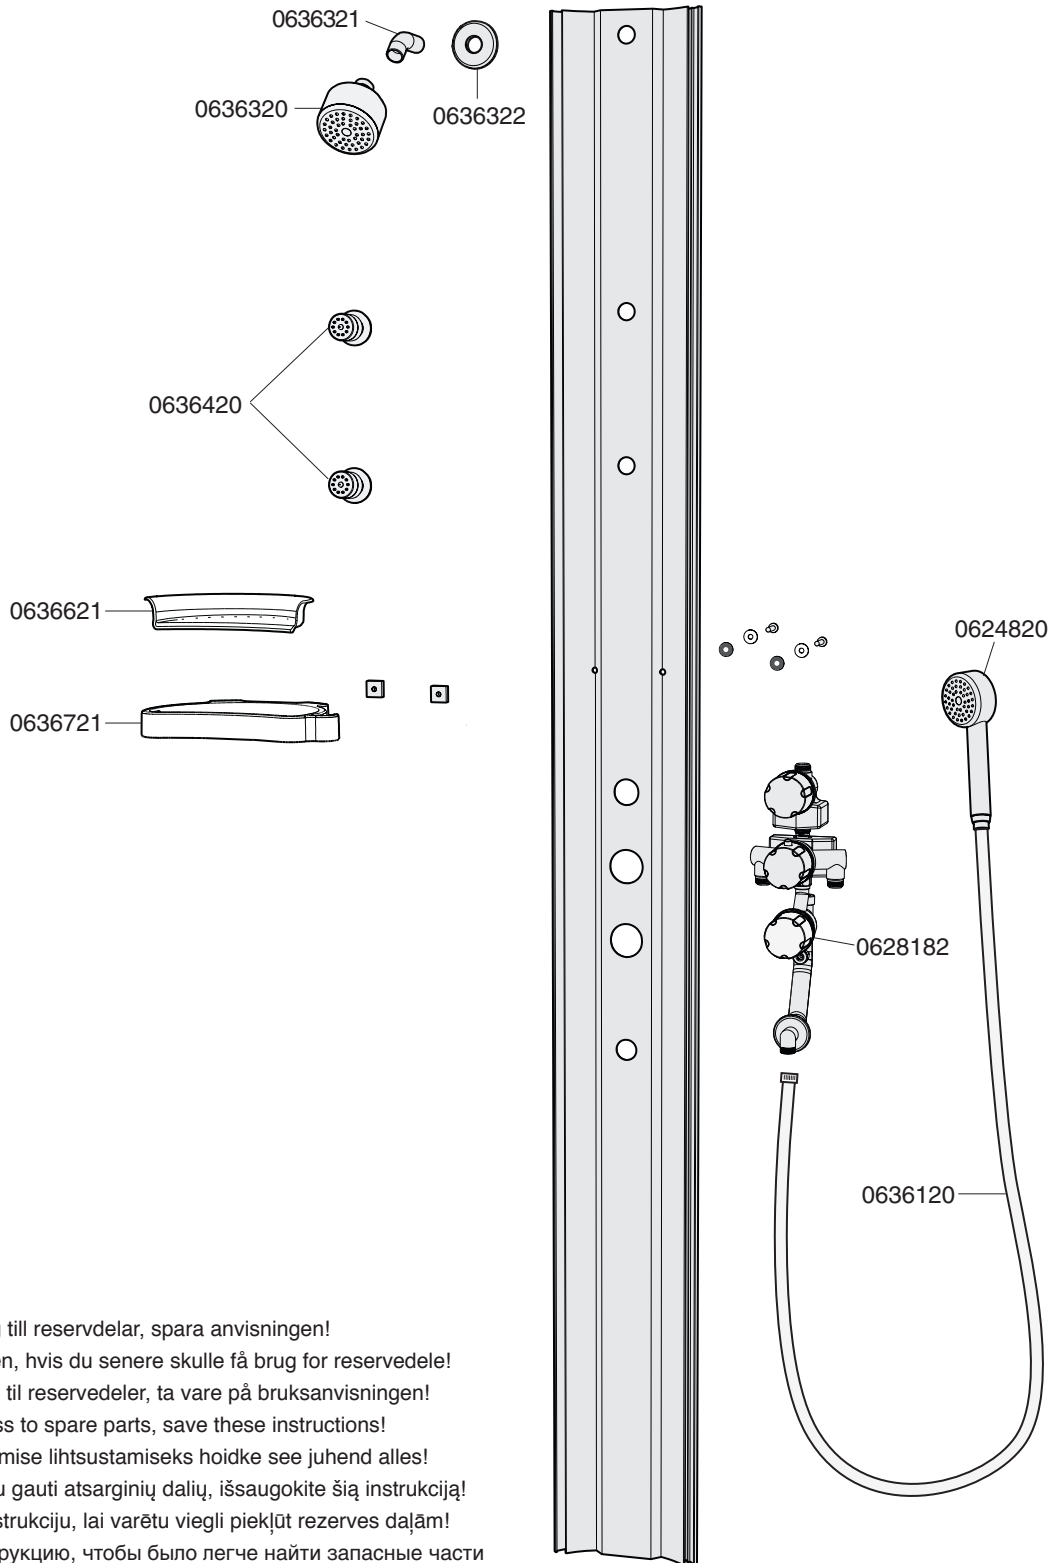

0626333 Natur – 0626334 Vit

Reservdelar • Reservedeler • Spare parts • Запчасти Atsarginės dalys • Rezerves daļas

SE/För enkel tillgång till reservdelar, spara anvisningen!
DK/Gem vejledningen, hvis du senere skulle få brug for reservedele!
NO/For enkel tilgang til reservedeler, ta vare på bruksanvisningen!
GB/For simple access to spare parts, save these instructions!
EE/Varuosade hankimise lihtsustamiseks hoidke see juhend alles!
LT/Kad būtų lengviau gauti atsarginių dalių, išsaugokite šią instrukciją!
LV/Saglabājiet šo instrukciju, lai varētu viegli piekļūt rezerves daļām!
RU/Сохраните инструкцию, чтобы было легче найти запасные части